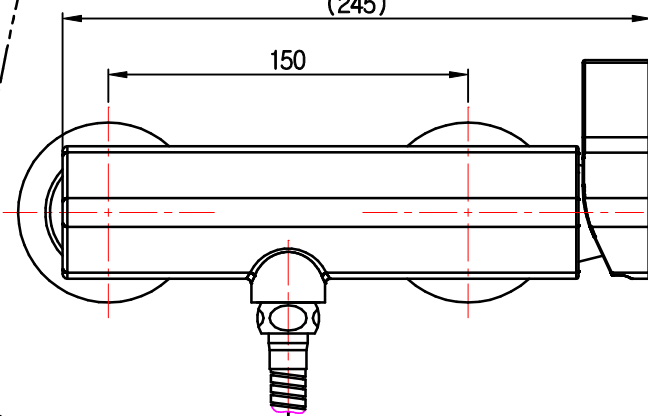

품 번

RBSJ10^{AU2}
AU3

품 명

싱글레버식 혼합샤워

W.L

RBSJ10_U3 일 경우

1650

(245)

150

PJ 1/2

96

F.L

L : 참고치수이므로 설치현장 조건 및 사용자가 사용하기 적당한 위치에 설치하십시오.