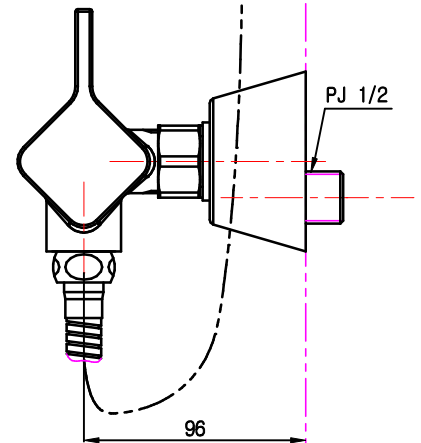

품 번

RBSJ10^{AU2}
AU3

품 명

싱글레버식 혼합샤워

W.L

RBSJ10_U3 일 경우

1650

(245)

150

PJ 1/2

96

F.L

L : 참고치수이므로 설치현장 조건 및 사용자가 사용하기 적당한 위치에 설치하십시오.